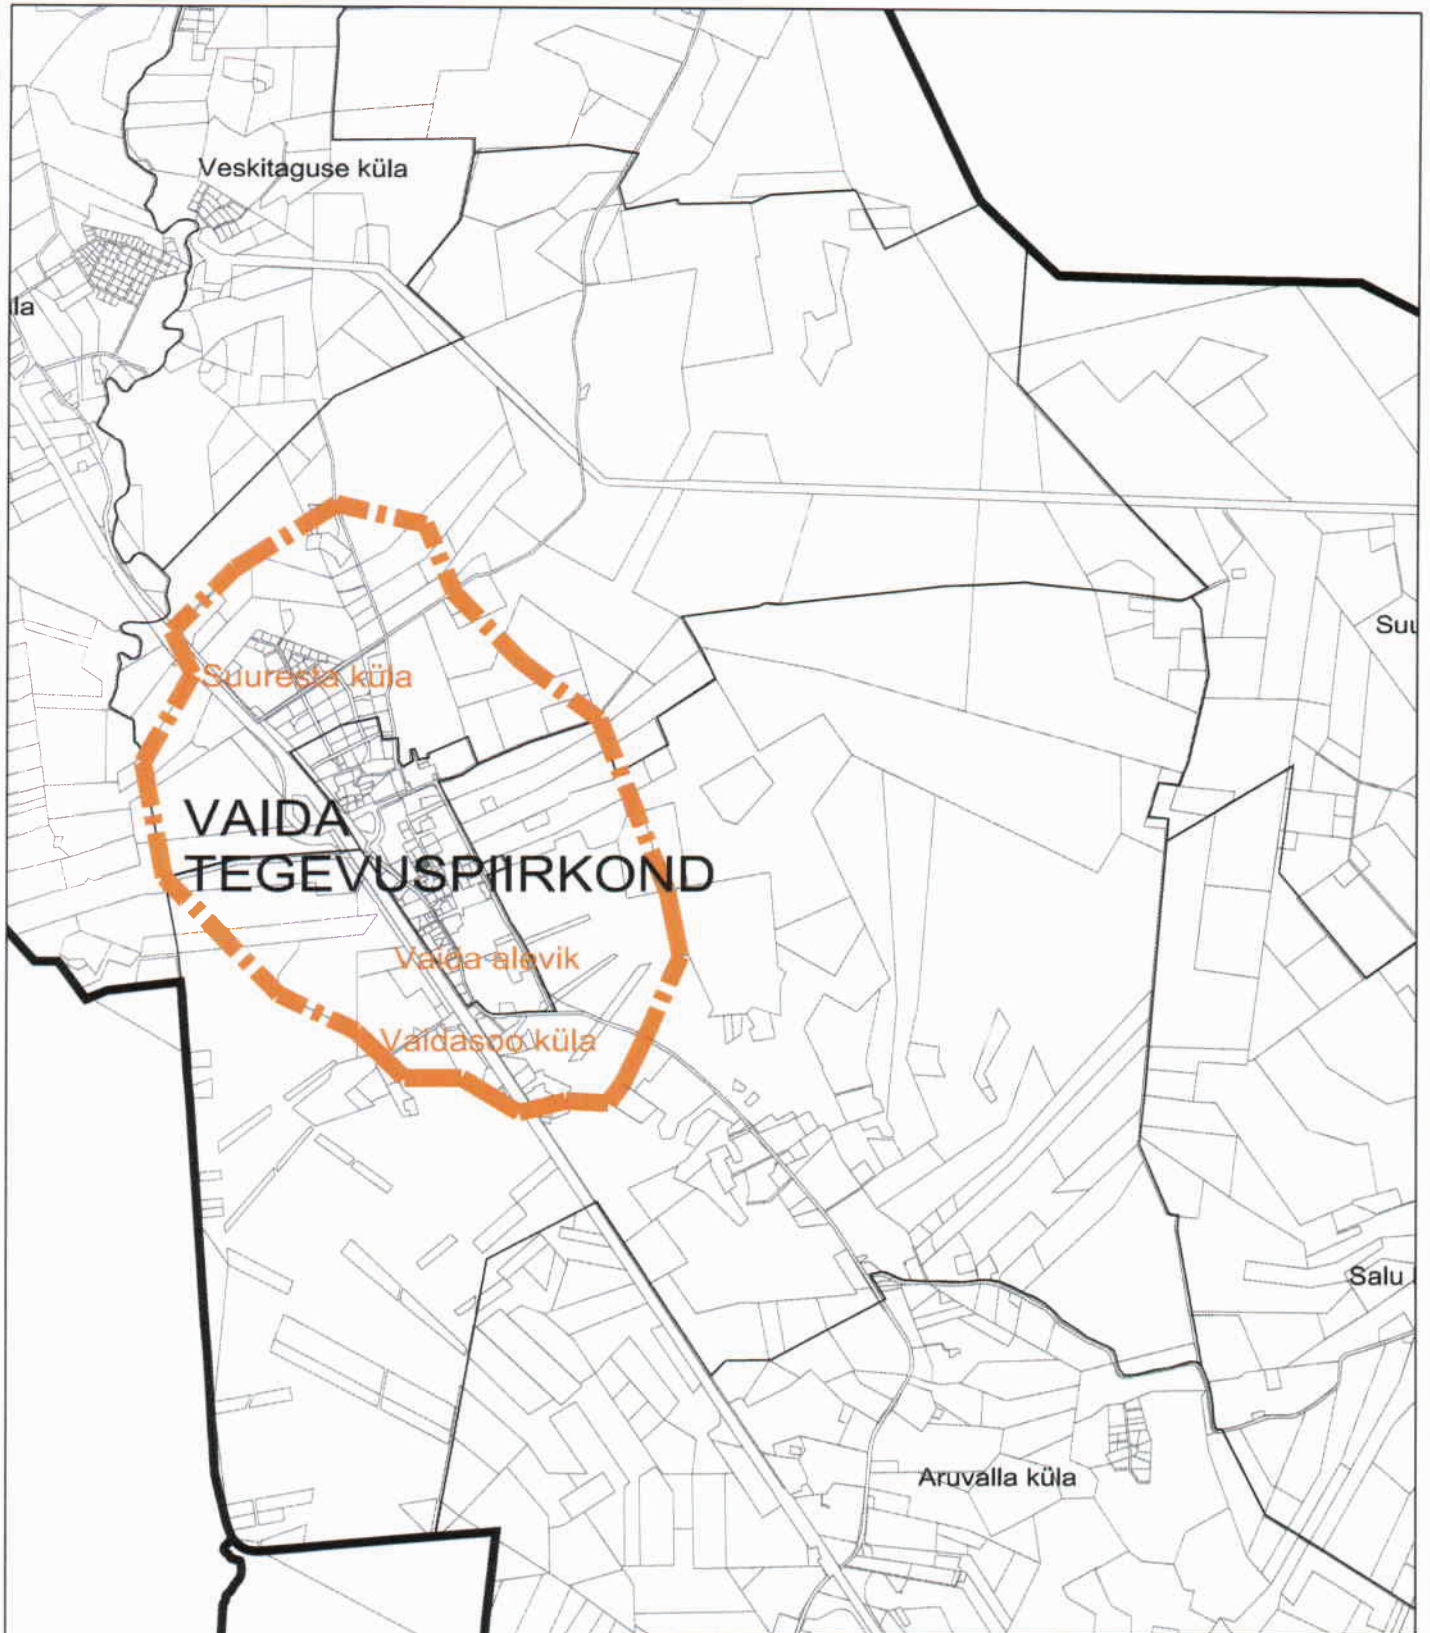

LISA 2

RAE VALLAVALITSUS

ASUKOHT: VAIIDA TEGEVUSPIIRKOND

JOONIS: SKHEEM AS ELVESO VEE-ETTEVÖTJAKS
MÄÄRAMISE TAOTLUSE JUURDE

MÕÖTKAVA: 1:40000

ARHITEKT: /STINA SEEMEL

KUUPÄEV: 04.12.2008